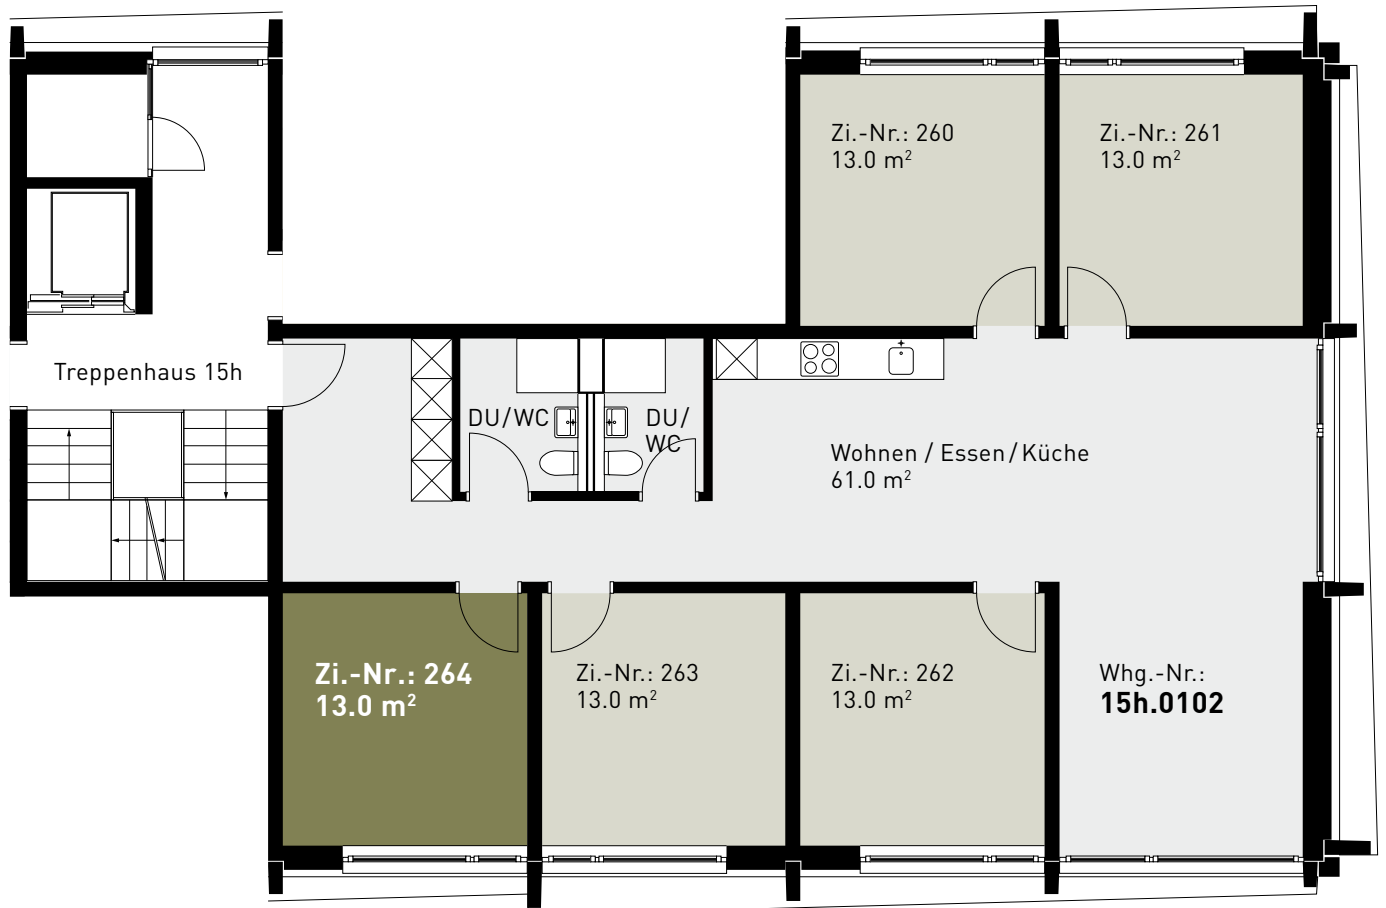

## GRUNDRISS, 5ER-WOHNGEMEINSCHAFT

0 1m 2m 3m 4m 5m

### ZIMMERBESCHRIEB:

Alle Zimmer werden möbliert vermietet. Zur Zimmerausstattung gehören Bett inklusive Matratze (100cm breit), Schrank, Schreibtisch, Stuhl und Büchergestell, Steckdosen und Internetanschluss. Jede Wohnung verfügt über eine eigene Küche, einen Wohn-/Essbereich und mindestens eine Nasszelle.