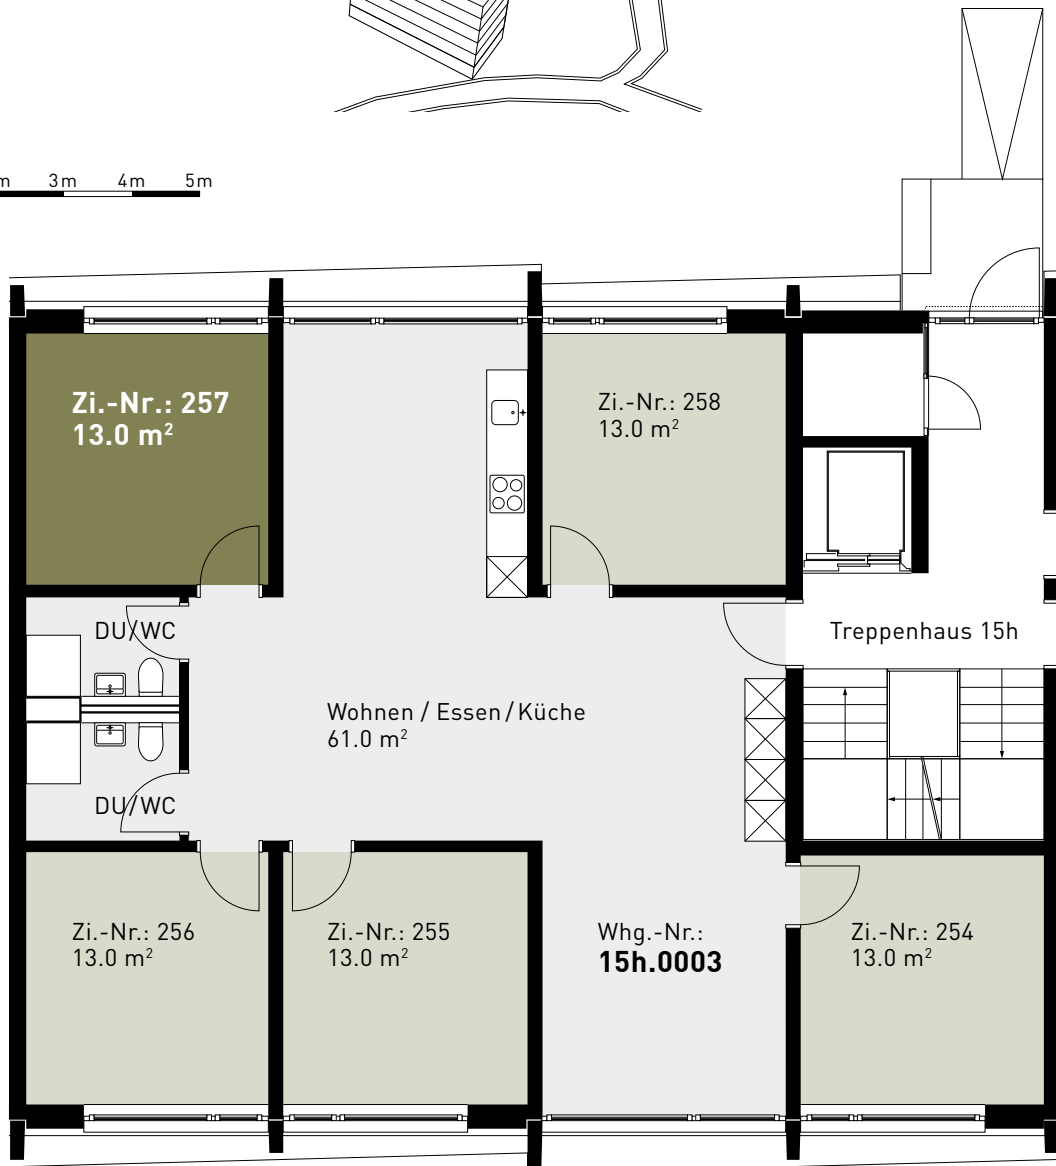

Steinhofstrasse 15h, Erdgeschoss

## GRUNDRISS, 5ER-WOHNGEMEINSCHAFT

0 1m 2m 3m 4m 5m

### ZIMMERBESCHRIEB:

Alle Zimmer werden möbliert vermietet. Zur Zimmerausstattung gehören Bett inklusive Matratze (100cm breit), Schrank, Schreibtisch, Stuhl und Büchergestell, Steckdosen und Internetanschluss. Jede Wohnung verfügt über eine eigene Küche, einen Wohn-/Essbereich und mindestens eine Nasszelle.