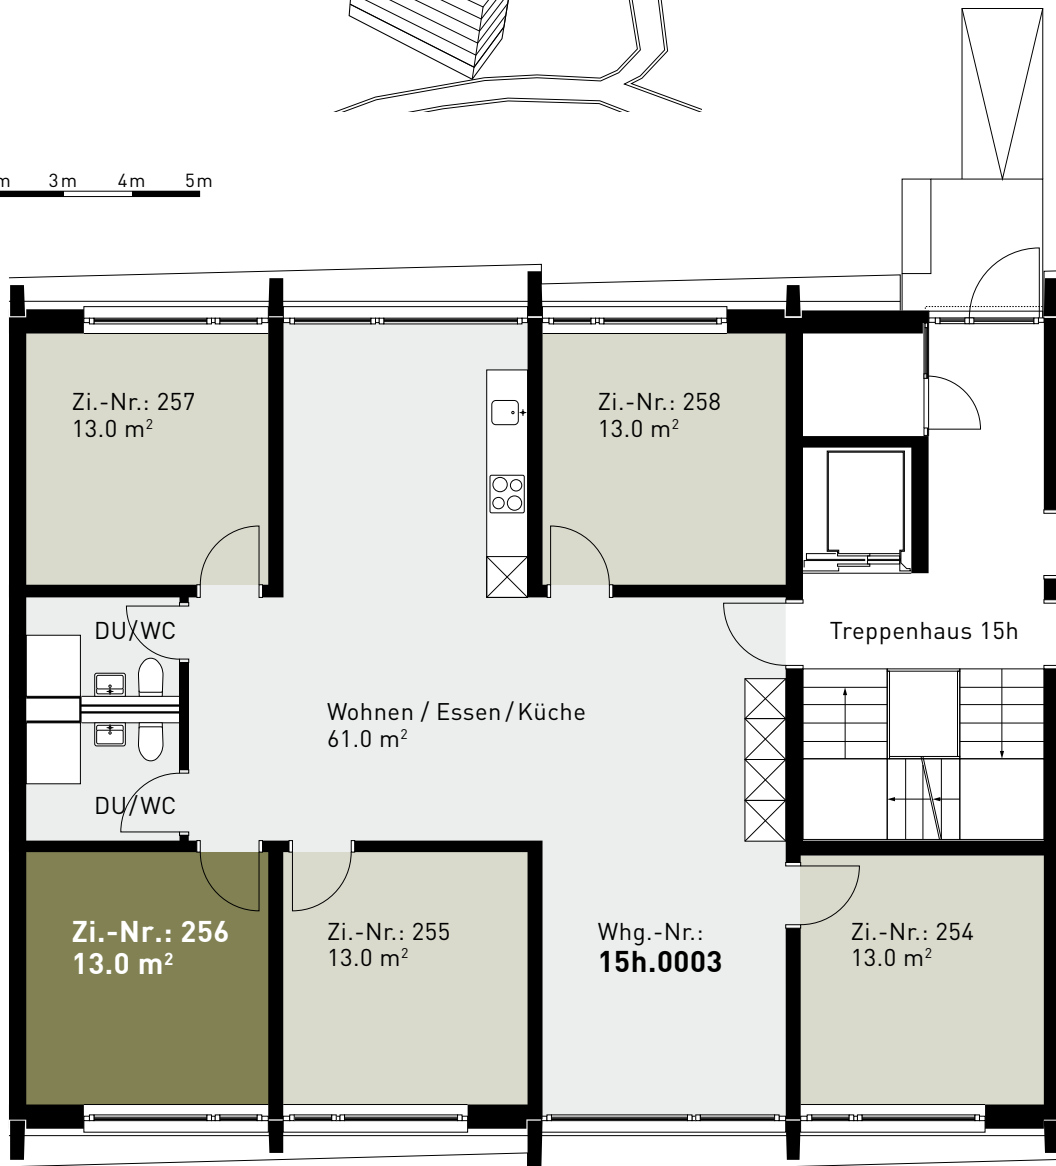

Steinhofstrasse 15h, Erdgeschoss

GRUNDRISS, 5ER-WOHNGEMEINSCHAFT

15h.0003
15h

0 1m 2m 3m 4m 5m

ZIMMERBESCHREIB:

Alle Zimmer werden möbliert vermietet. Zur Zimmerausstattung gehören Bett inklusive Matratze (100cm breit), Schrank, Schreibtisch, Stuhl und Büchergestell, Steckdosen und Internetanschluss. Jede Wohnung verfügt über eine eigene Küche, einen Wohn-/Essbereich und mindestens eine Nasszelle.