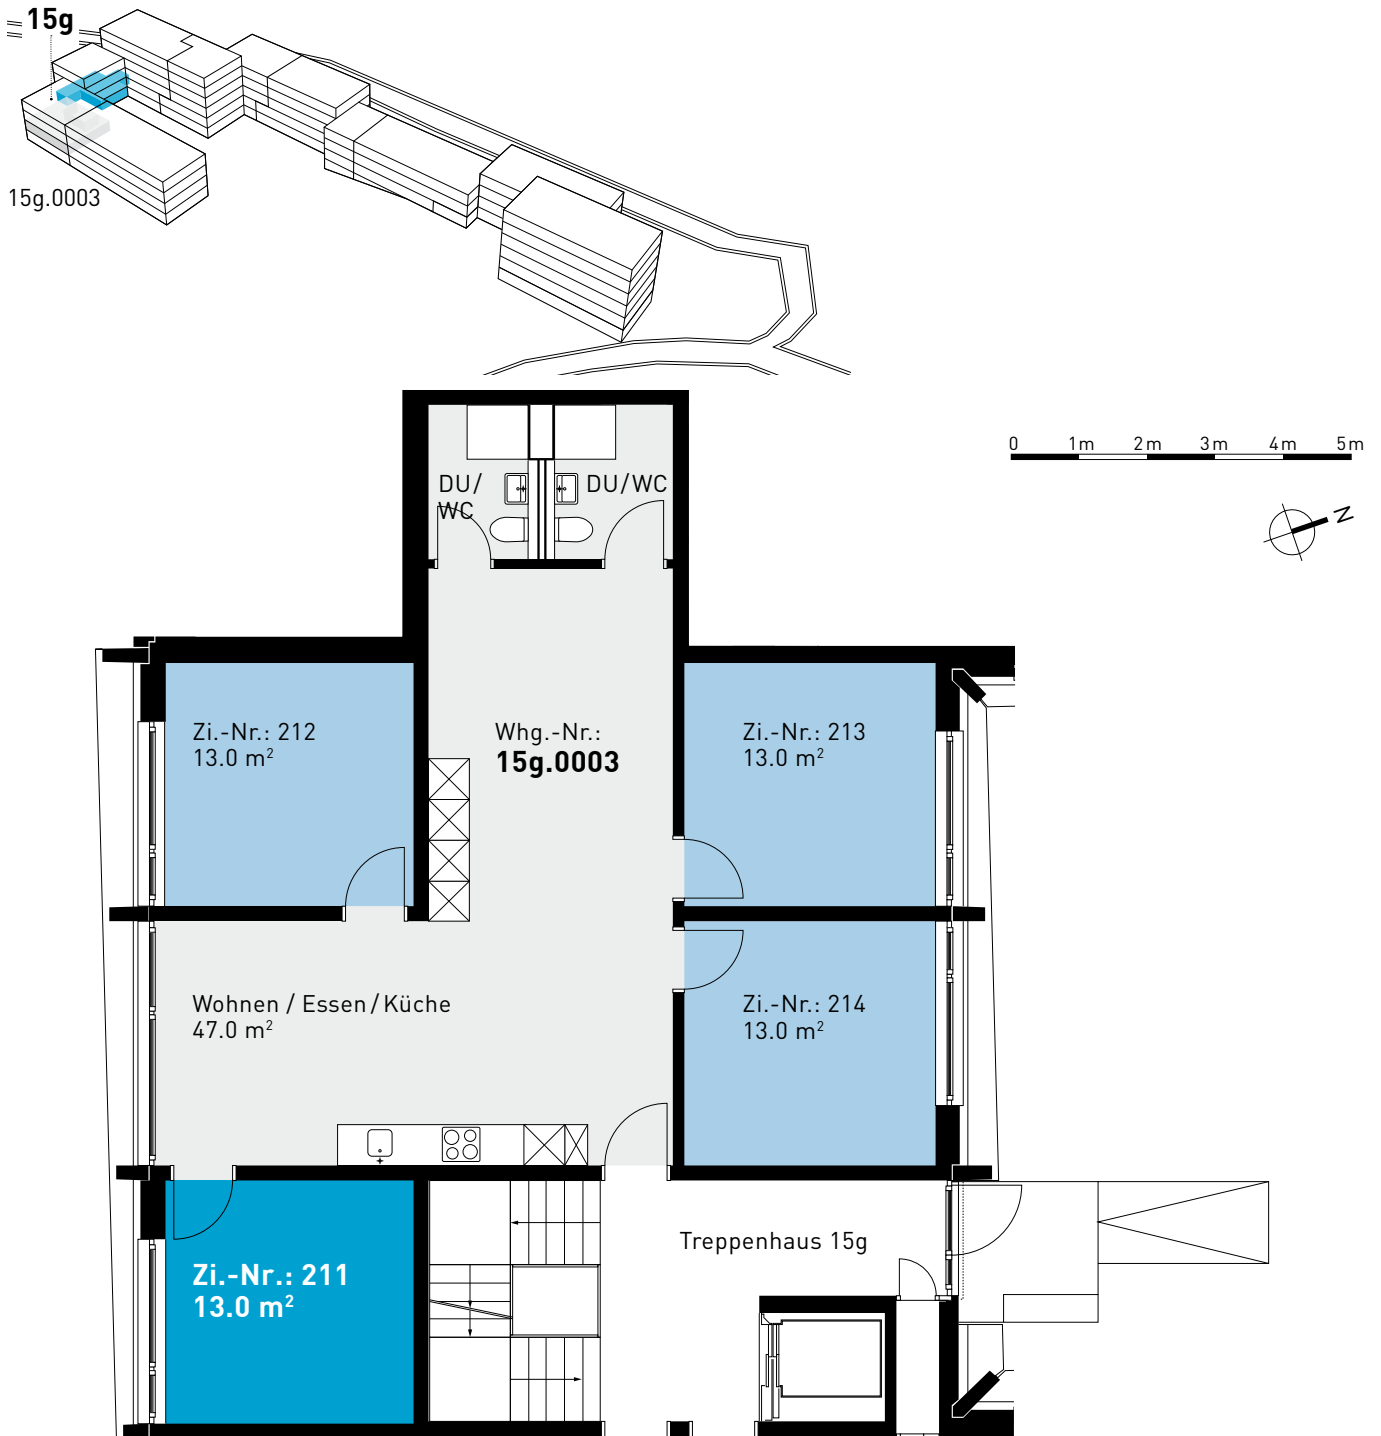

Steinhofstrasse 15g, Erdgeschoss

GRUNDRISS, 4ER-WOHNGEMEINSCHAFT

ZIMMERBESCHRIEB:

Alle Zimmer werden möbliert vermietet. Zur Zimmerausstattung gehören Bett inklusive Matratze (100cm breit), Schrank, Schreibtisch, Stuhl und Büchergestell, Steckdosen und Internetanschluss. Jede Wohnung verfügt über eine eigene Küche, einen Wohn-/Essbereich und mindestens eine Nasszelle.