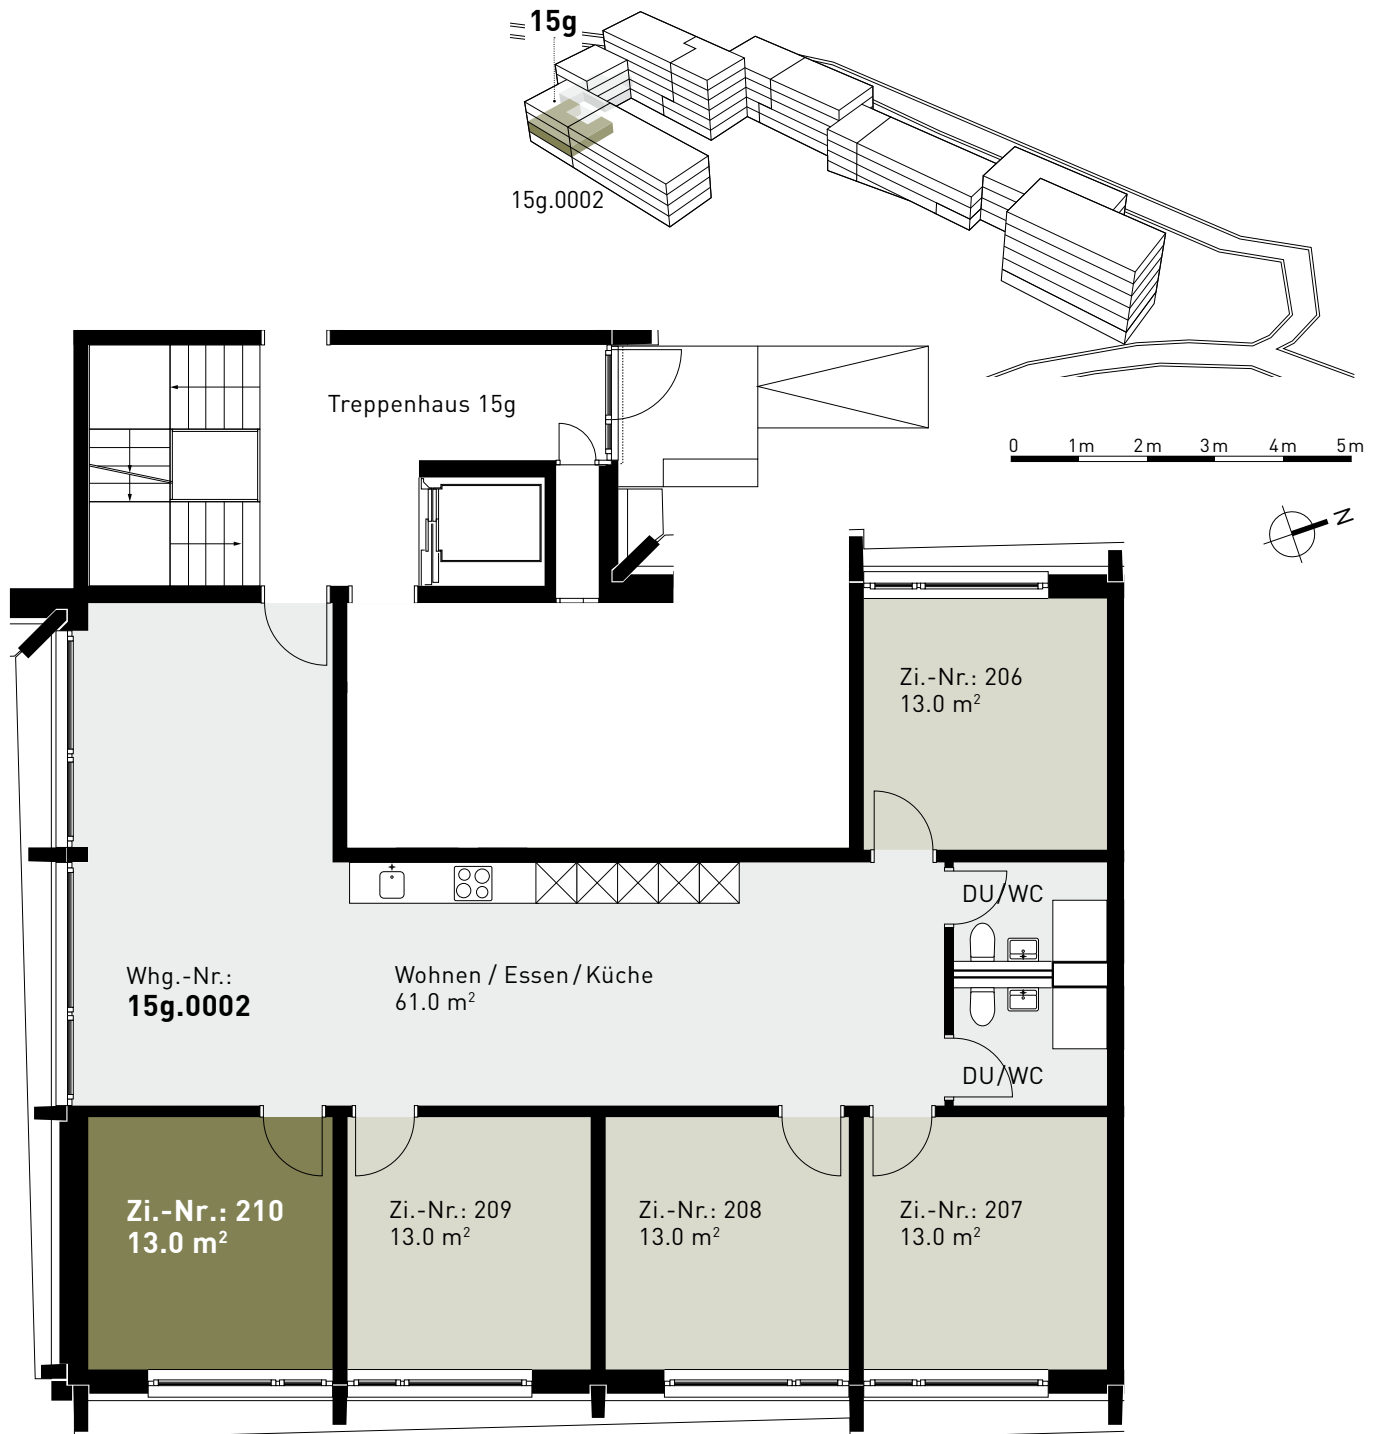

Steinhofstrasse 15g, Erdgeschoss

GRUNDRISS, 5ER-WOHNGEMEINSCHAFT

ZIMMERBESCHRIEB:

Alle Zimmer werden möbliert vermietet. Zur Zimmerausstattung gehören Bett inklusive Matratze (100cm breit), Schrank, Schreibtisch, Stuhl und Büchergestell, Steckdosen und Internetanschluss. Jede Wohnung verfügt über eine eigene Küche, einen Wohn-/Essbereich und mindestens eine Nasszelle.