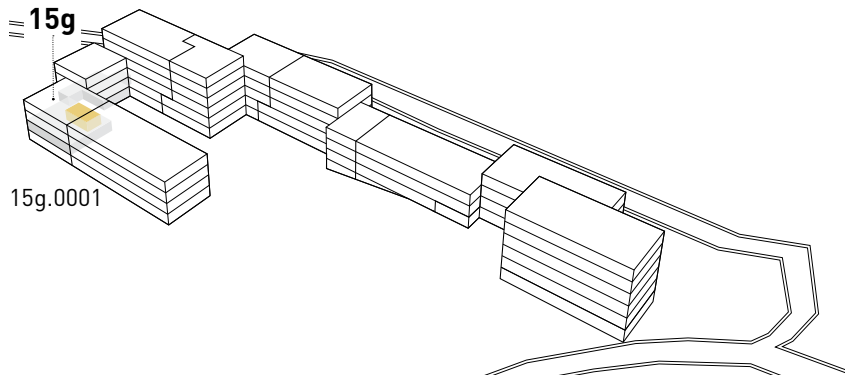

Steinhofstrasse 15g, Erdgeschoss

GRUNDRISS, STUDIO

0 1m 2m 3m 4m 5m

ZIMMERBESCHRIEB:

Alle Zimmer werden möbliert vermietet. Zur Zimmerausstattung gehören Bett inklusive Matratze (100cm breit), Schrank, Schreibtisch, Stuhl und Büchergestell, Steckdosen und Internetanschluss. Jede Wohnung verfügt über eine eigene Küche, einen Wohn-/Essbereich und mindestens eine Nasszelle.