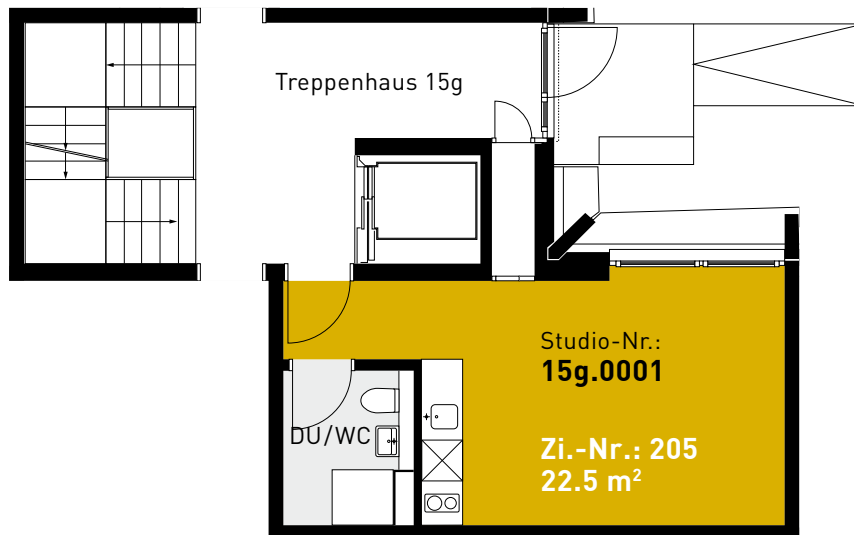

Steinhofstrasse 15g, Erdgeschoss

GRUNDRISS, STUDIO

0 1m 2m 3m 4m 5m

ZIMMERBESCHRIEB:

Alle Zimmer werden möbliert vermietet. Zur Zimmerausstattung gehören Bett inklusive Matratze (100cm breit), Schrank, Schreibtisch, Stuhl und Büchergestell, Steckdosen und Internetanschluss. Jede Wohnung verfügt über eine eigene Küche, einen Wohn-/Essbereich und mindestens eine Nasszelle.