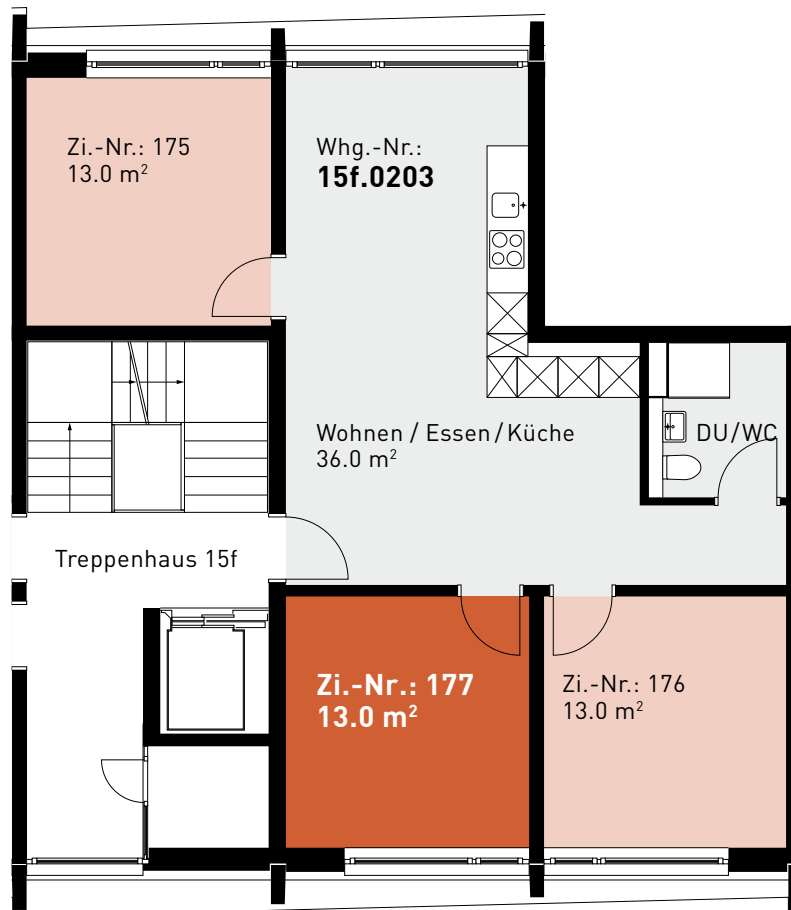

Steinhofstrasse 15f, 2. Obergeschoss

## GRUNDRISS, 3ER-WOHNGEMEINSCHAFT

0 1m 2m 3m 4m 5m

### ZIMMERBESCHRIEB:

Alle Zimmer werden möbliert vermietet. Zur Zimmerausstattung gehören Bett inklusive Matratze (100cm breit), Schrank, Schreibtisch, Stuhl und Büchergestell, Steckdosen und Internetanschluss. Jede Wohnung verfügt über eine eigene Küche, einen Wohn-/Essbereich und mindestens eine Nasszelle.