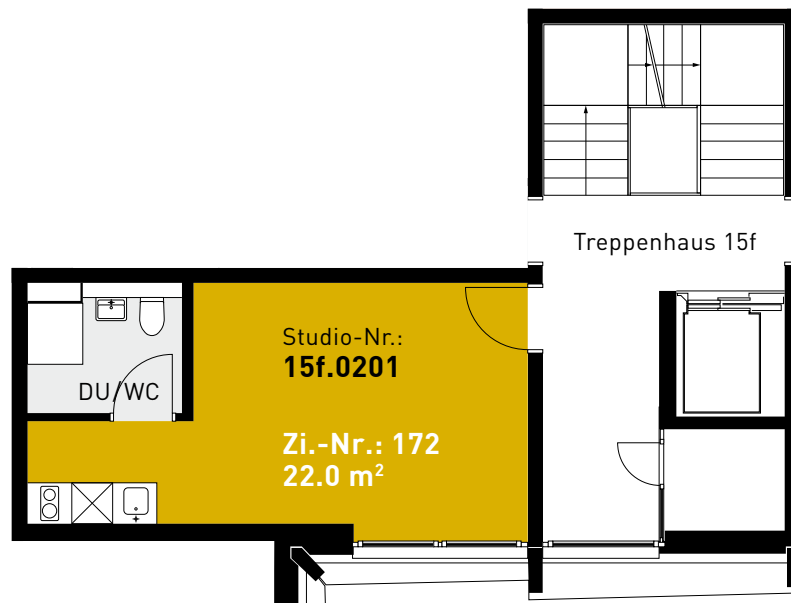

Steinhofstrasse 15f, 2. Obergeschoss

GRUNDRISS, STUDIO

0 1m 2m 3m 4m 5m

ZIMMERBESCHRIEB:

Alle Zimmer werden möbliert vermietet. Zur Zimmerausstattung gehören Bett inklusive Matratze (100cm breit), Schrank, Schreibtisch, Stuhl und Büchergestell, Steckdosen und Internetanschluss. Jede Wohnung verfügt über eine eigene Küche, einen Wohn-/Essbereich und mindestens eine Nasszelle.