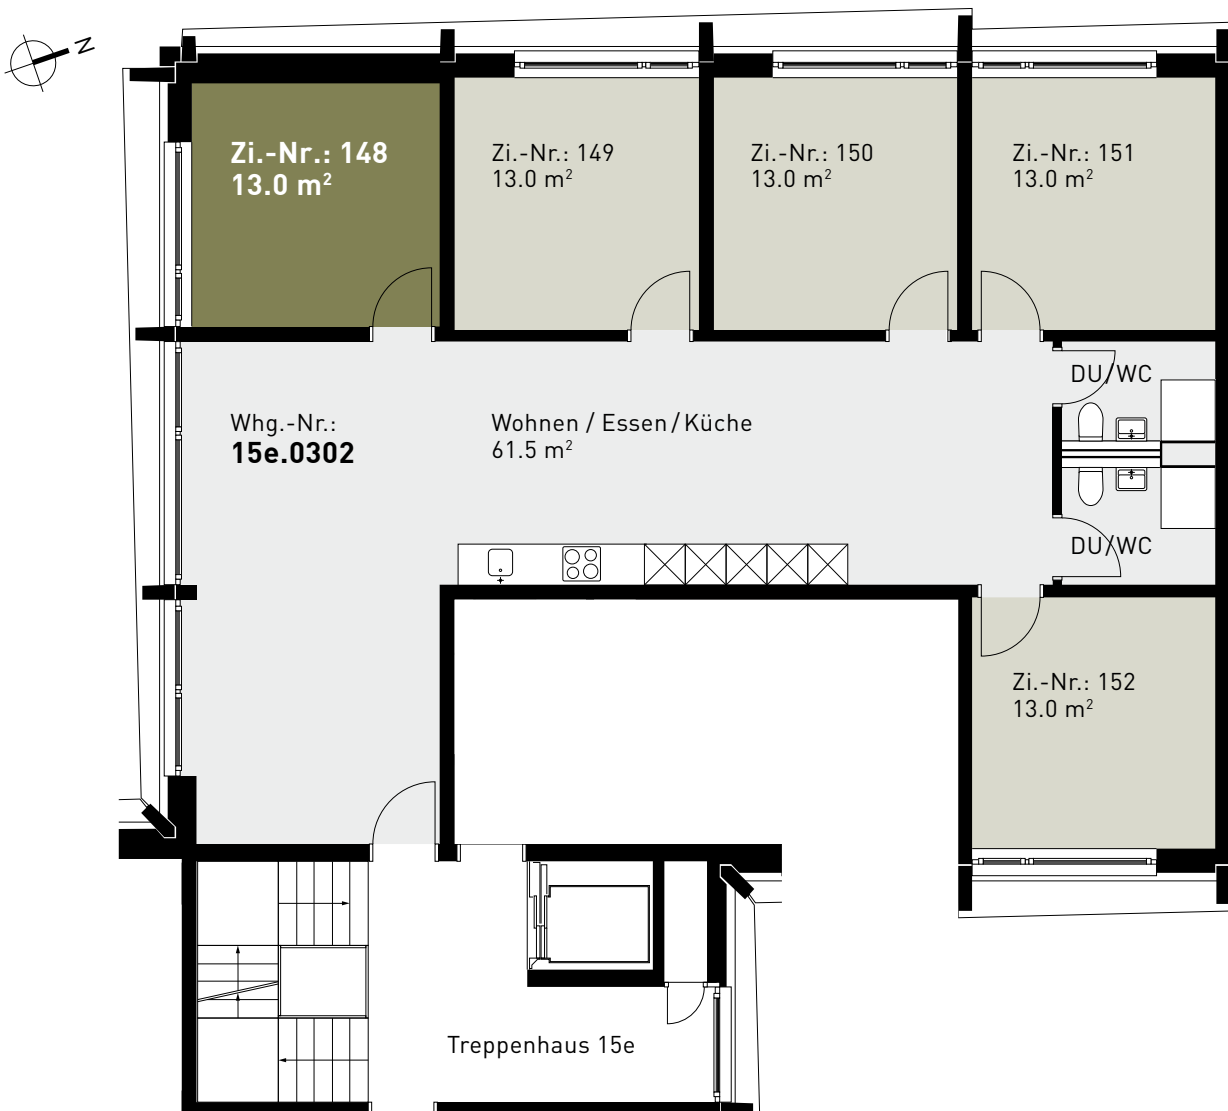

Steinhofstrasse 15e, 3. Obergeschoss

GRUNDRISS, 5ER-WOHNGEMEINSCHAFT

0 1m 2m 3m 4m 5m

ZIMMERBESCHRIEB:

Alle Zimmer werden möbliert vermietet. Zur Zimmerausstattung gehören Bett inklusive Matratze (100cm breit), Schrank, Schreibtisch, Stuhl und Büchergestell, Steckdosen und Internetanschluss. Jede Wohnung verfügt über eine eigene Küche, einen Wohn-/Essbereich und mindestens eine Nasszelle.