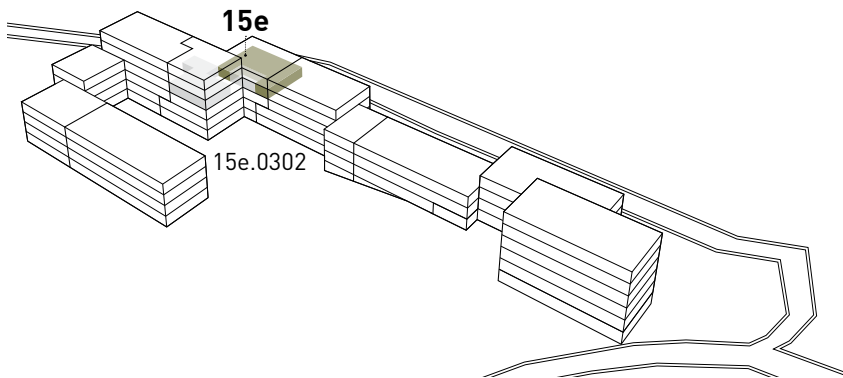

Steinhofstrasse 15e, 3. Obergeschoss

GRUNDRISS, 5ER-WOHNGEMEINSCHAFT

0 1m 2m 3m 4m 5m

ZIMMERBESCHRIEB:

Alle Zimmer werden möbliert vermietet. Zur Zimmerausstattung gehören Bett inklusive Matratze (100cm breit), Schrank, Schreibtisch, Stuhl und Büchergestell, Steckdosen und Internetanschluss. Jede Wohnung verfügt über eine eigene Küche, einen Wohn-/Essbereich und mindestens eine Nasszelle.