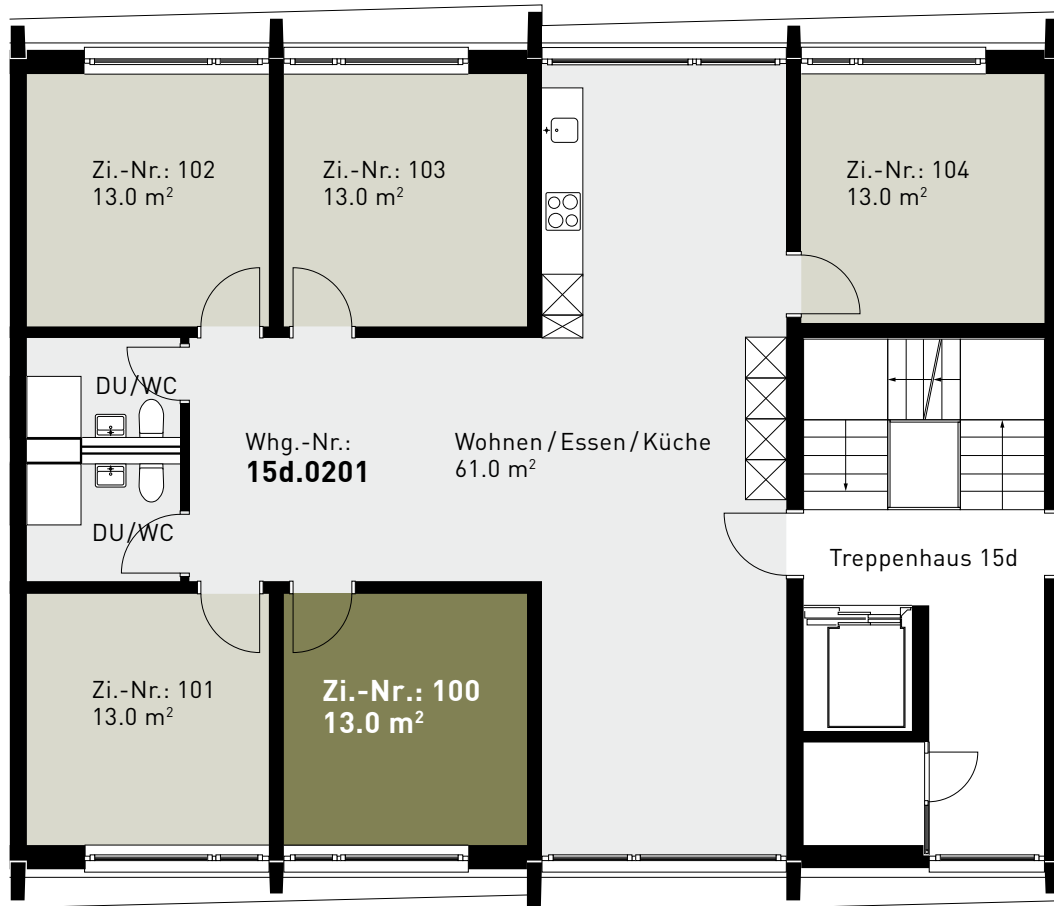

Steinhofstrasse 15d, 2. Obergeschoss

GRUNDRISS, 5ER-WOHNGEMEINSCHAFT

0 1m 2m 3m 4m 5m

ZIMMERBESCHREIB:

Alle Zimmer werden möbliert vermietet. Zur Zimmerausstattung gehören Bett inklusive Matratze (100cm breit), Schrank, Schreibtisch, Stuhl und Büchergestell, Steckdosen und Internetanschluss. Jede Wohnung verfügt über eine eigene Küche, einen Wohn-/Essbereich und mindestens eine Nasszelle.