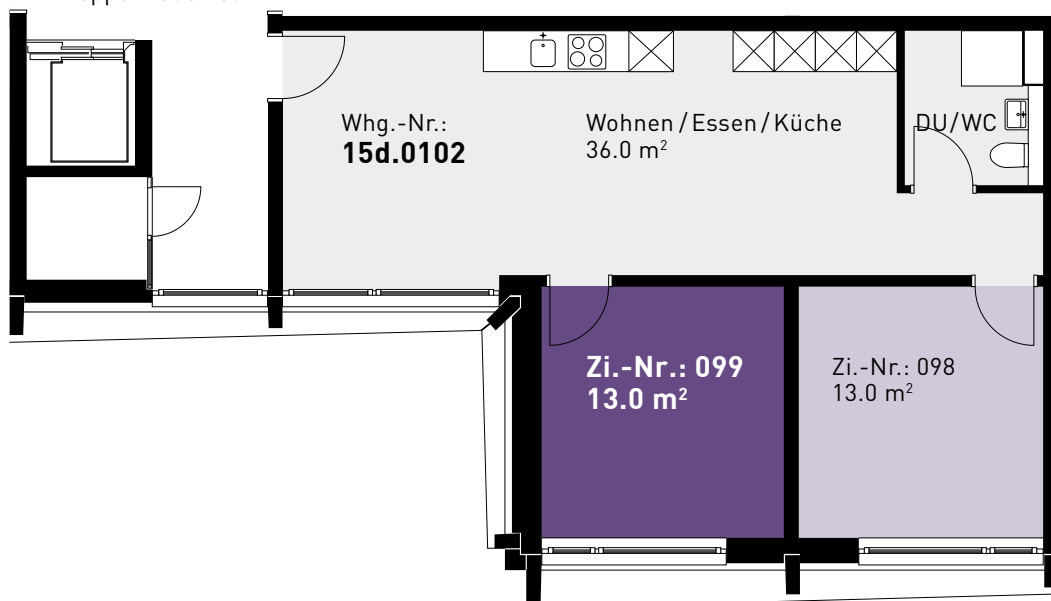

Steinhofstrasse 15d, 1. Obergeschoss

GRUNDRISS, 2ER-WOHNGEMEINSCHAFT

0 1m 2m 3m 4m 5m

Treppenhaus 15d

ZIMMERBESCHRIEB:

Alle Zimmer werden möbliert vermietet. Zur Zimmerausstattung gehören Bett inklusive Matratze (100cm breit), Schrank, Schreibtisch, Stuhl und Büchergestell, Steckdosen und Internetanschluss. Jede Wohnung verfügt über eine eigene Küche, einen Wohn-/Essbereich und mindestens eine Nasszelle.