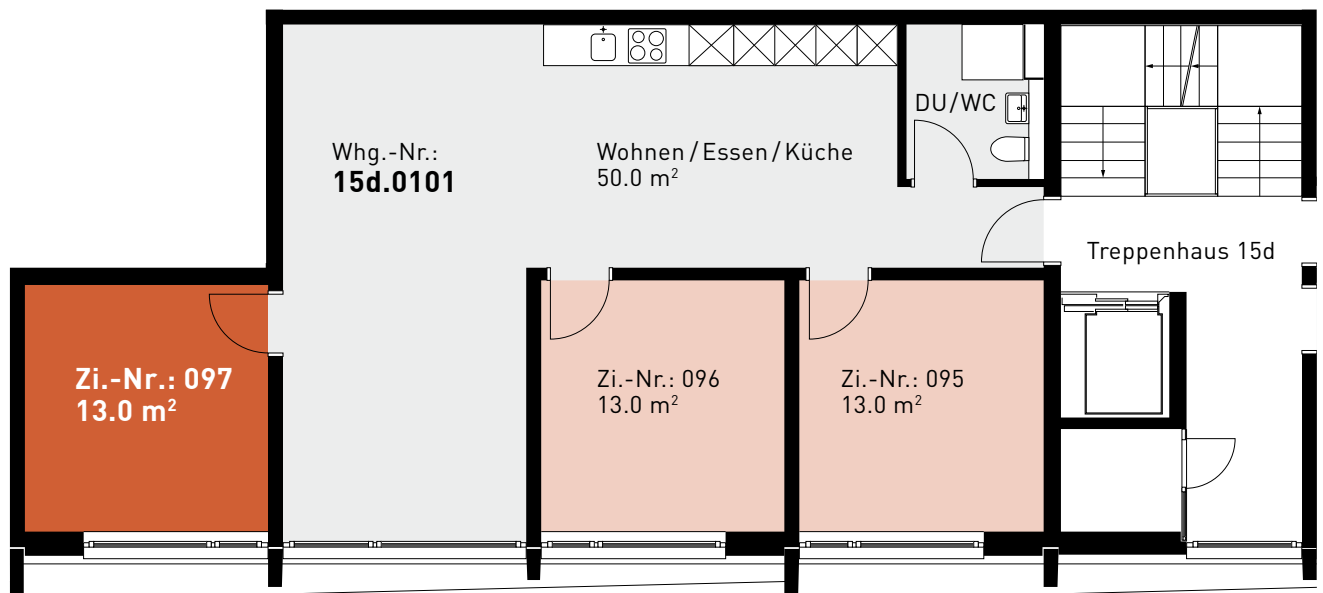

Steinhofstrasse 15d, 1. Obergeschoss

GRUNDRISS, 3ER-WOHNGEMEINSCHAFT

0 1m 2m 3m 4m 5m

ZIMMERBESCHRIEB:

Alle Zimmer werden möbliert vermietet. Zur Zimmerausstattung gehören Bett inklusive Matratze (100cm breit), Schrank, Schreibtisch, Stuhl und Büchergestell, Steckdosen und Internetanschluss. Jede Wohnung verfügt über eine eigene Küche, einen Wohn-/Essbereich und mindestens eine Nasszelle.