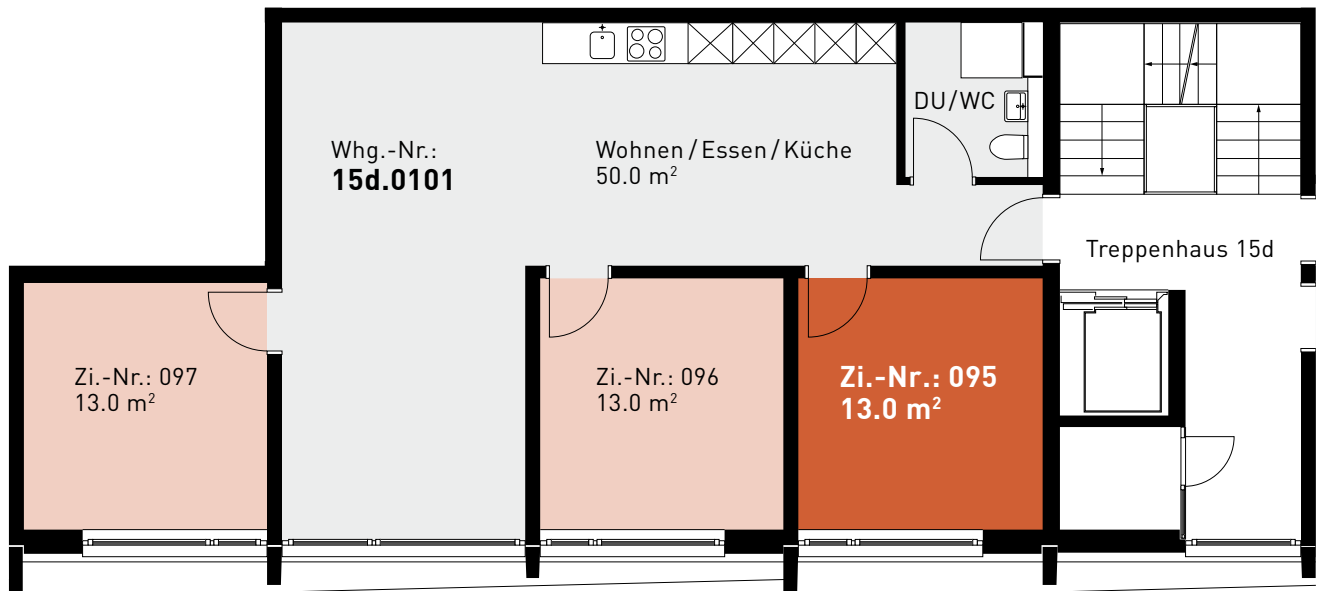

## GRUNDRISS, 3ER-WOHNGEMEINSCHAFT

0 1m 2m 3m 4m 5m

### ZIMMERBESCHRIEB:

Alle Zimmer werden möbliert vermietet. Zur Zimmerausstattung gehören Bett inklusive Matratze (100cm breit), Schrank, Schreibtisch, Stuhl und Büchergestell, Steckdosen und Internetanschluss. Jede Wohnung verfügt über eine eigene Küche, einen Wohn-/Essbereich und mindestens eine Nasszelle.