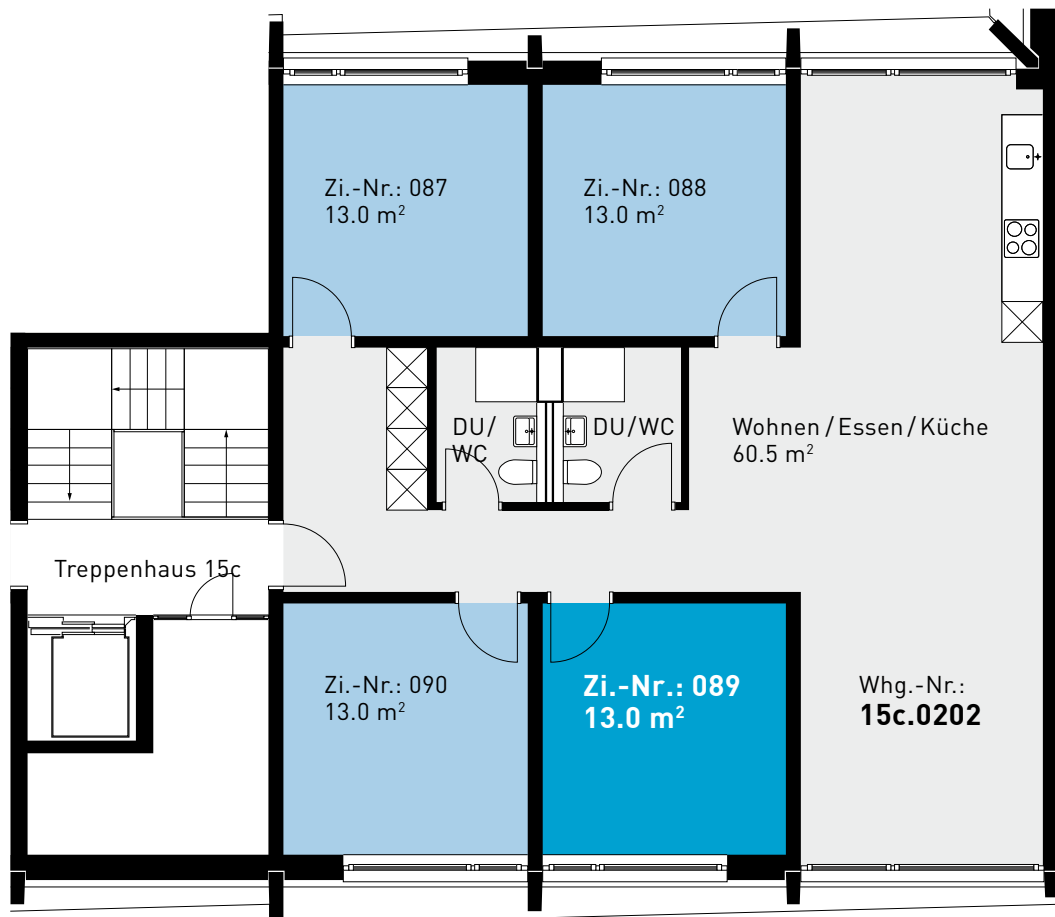

Steinhofstrasse 15c, 2. Obergeschoss

GRUNDRISS, 4ER-WOHNGEMEINSCHAFT

0 1m 2m 3m 4m 5m

ZIMMERBESCHRIEB:

Alle Zimmer werden möbliert vermietet. Zur Zimmerausstattung gehören Bett inklusive Matratze (100cm breit), Schrank, Schreibtisch, Stuhl und Büchergestell, Steckdosen und Internetanschluss. Jede Wohnung verfügt über eine eigene Küche, einen Wohn-/Essbereich und mindestens eine Nasszelle.