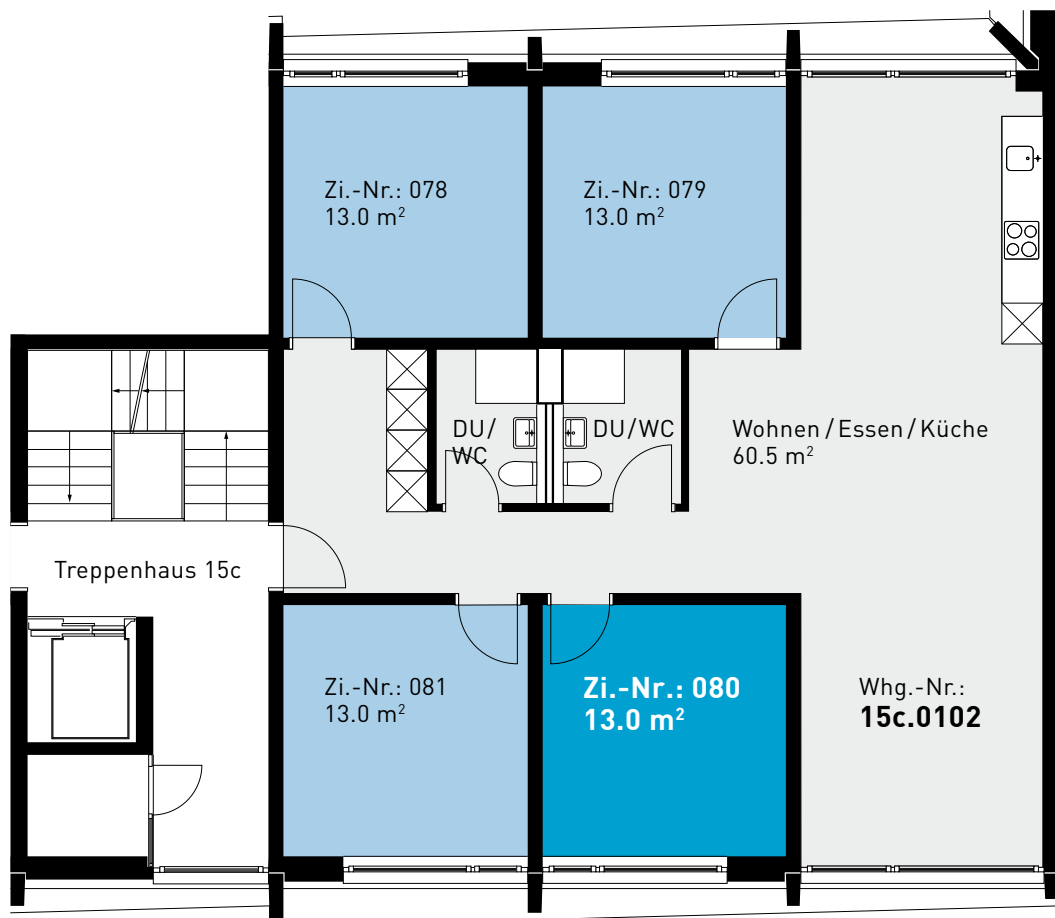

Steinhofstrasse 15c, 1. Obergeschoss

GRUNDRISS, 4ER-WOHNGEMEINSCHAFT

0 1m 2m 3m 4m 5m

ZIMMERBESCHREIB:

Alle Zimmer werden möbliert vermietet. Zur Zimmerausstattung gehören Bett inklusive Matratze (100cm breit), Schrank, Schreibtisch, Stuhl und Büchergestell, Steckdosen und Internetanschluss. Jede Wohnung verfügt über eine eigene Küche, einen Wohn-/Essbereich und mindestens eine Nasszelle.