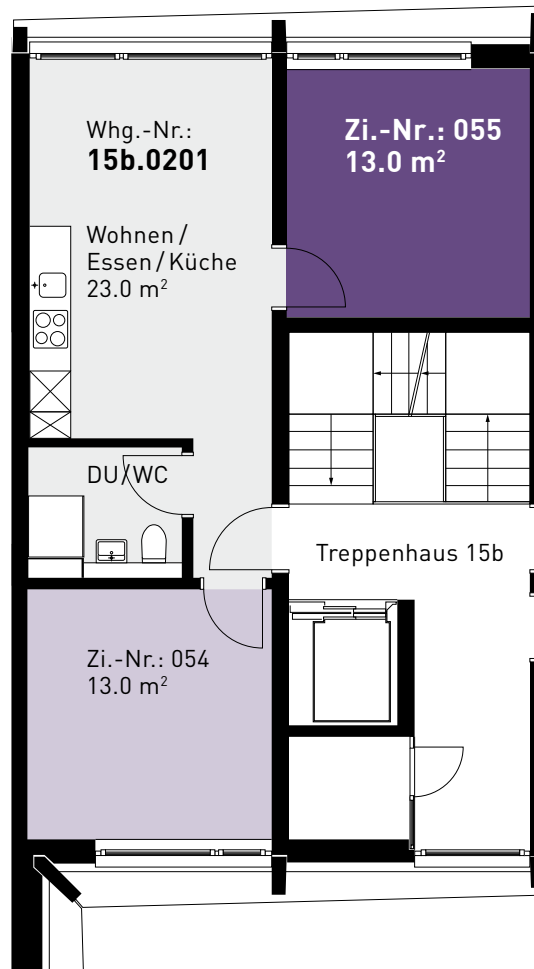

Steinhofstrasse 15b, 2. Obergeschoss

## GRUNDRISS, 2ER-WOHNGEMEINSCHAFT

0 1m 2m 3m 4m 5m

### ZIMMERBESCHRIEB:

Alle Zimmer werden möbliert vermietet. Zur Zimmerausstattung gehören Bett inklusive Matratze (100cm breit), Schrank, Schreibtisch, Stuhl und Büchergestell, Steckdosen und Internetanschluss. Jede Wohnung verfügt über eine eigene Küche, einen Wohn-/Essbereich und mindestens eine Nasszelle.