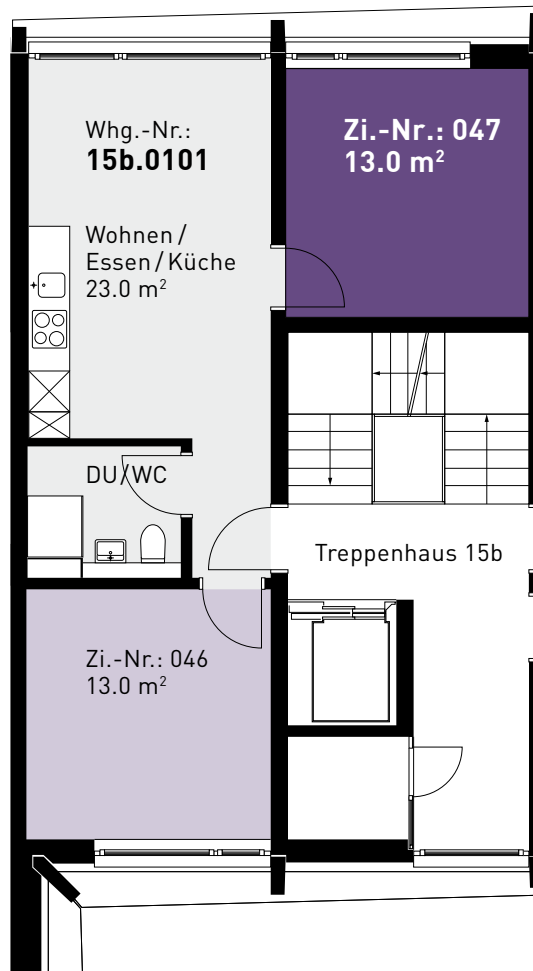

Steinhofstrasse 15b, 1. Obergeschoss

GRUNDRISS, 2ER-WOHNGEMEINSCHAFT

0 1m 2m 3m 4m 5m

ZIMMERBESCHRIEB:

Alle Zimmer werden möbliert vermietet. Zur Zimmerausstattung gehören Bett inklusive Matratze (100cm breit), Schrank, Schreibtisch, Stuhl und Büchergestell, Steckdosen und Internetanschluss. Jede Wohnung verfügt über eine eigene Küche, einen Wohn-/Essbereich und mindestens eine Nasszelle.