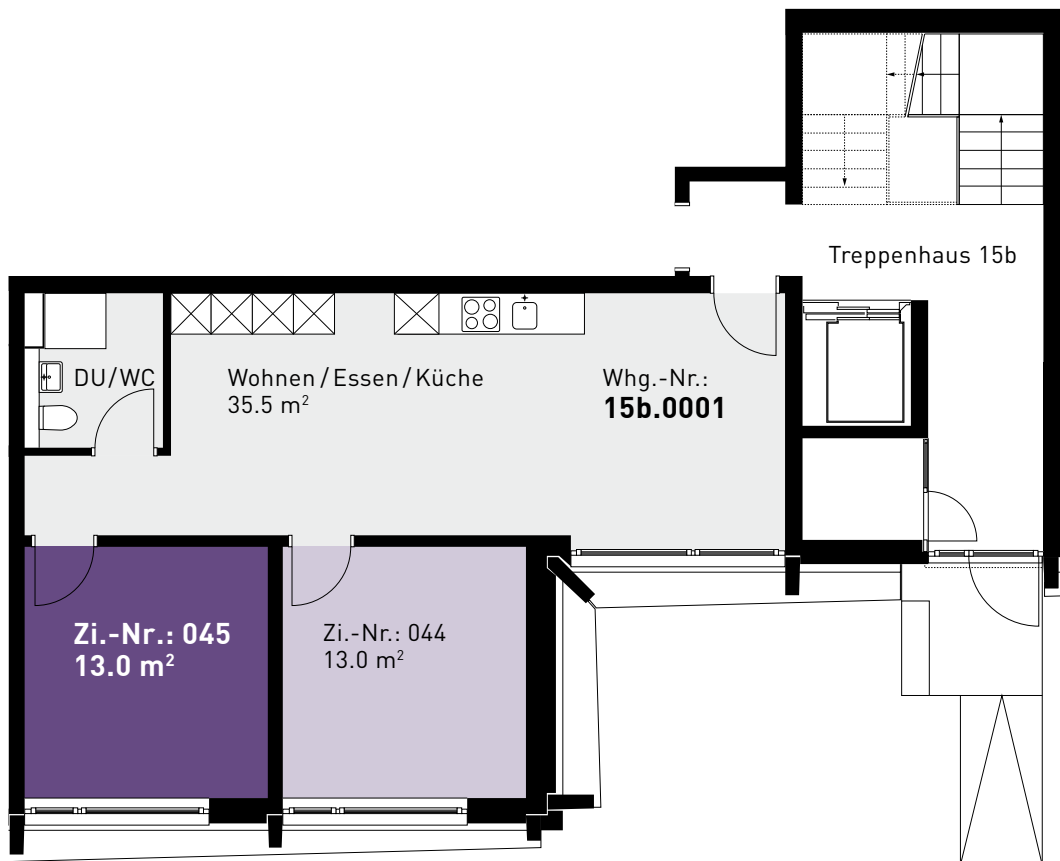

Steinhofstrasse 15b, Erdgeschoss

GRUNDRISS, 2ER-WOHNGEMEINSCHAFT

0 1m 2m 3m 4m 5m

ZIMMERBESCHRIEB:

Alle Zimmer werden möbliert vermietet. Zur Zimmerausstattung gehören Bett inklusive Matratze (100cm breit), Schrank, Schreibtisch, Stuhl und Büchergestell, Steckdosen und Internetanschluss. Jede Wohnung verfügt über eine eigene Küche, einen Wohn-/Essbereich und mindestens eine Nasszelle.