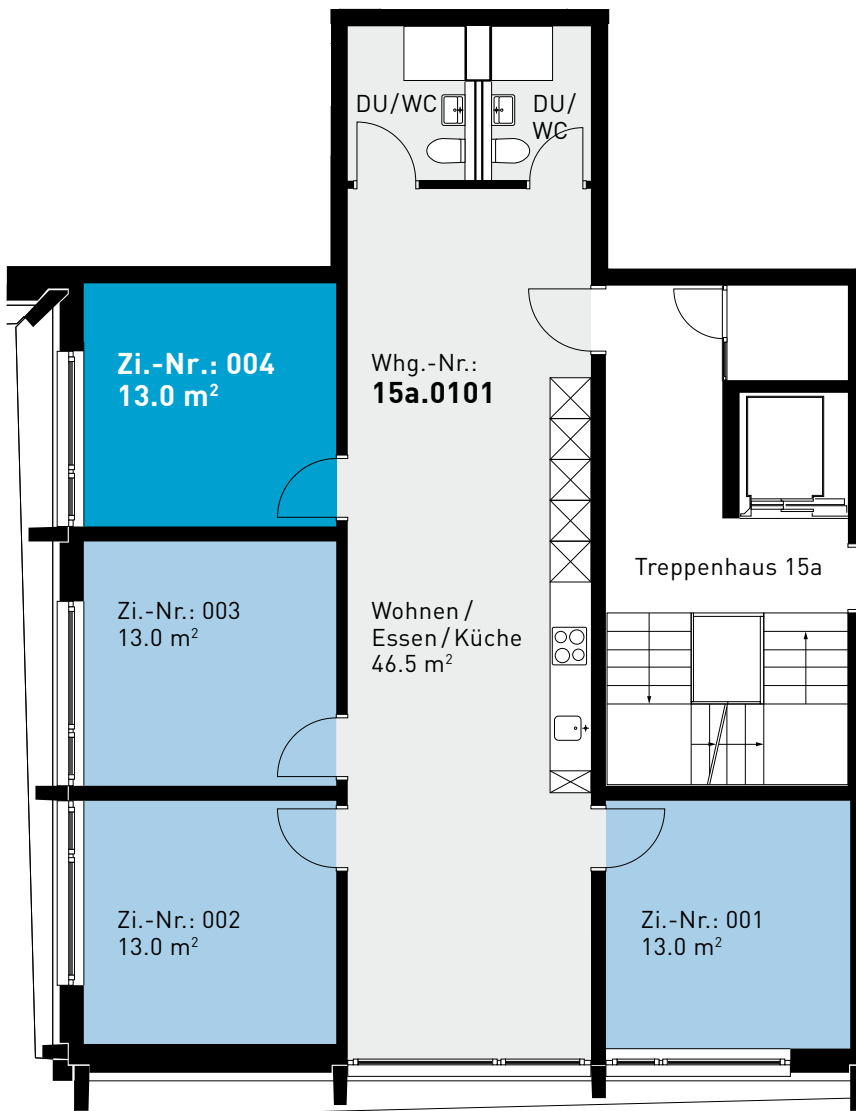

Steinhofstrasse 15a, 1. Obergeschoss

GRUNDRISS, 4ER-WOHNGEMEINSCHAFT

0 1m 2m 3m 4m 5m

ZIMMERBESCHRIEB:

Alle Zimmer werden möbliert vermietet. Zur Zimmerausstattung gehören Bett inklusive Matratze (100cm breit), Schrank, Schreibtisch, Stuhl und Büchergestell, Steckdosen und Internetanschluss. Jede Wohnung verfügt über eine eigene Küche, einen Wohn-/Essbereich und mindestens eine Nasszelle.